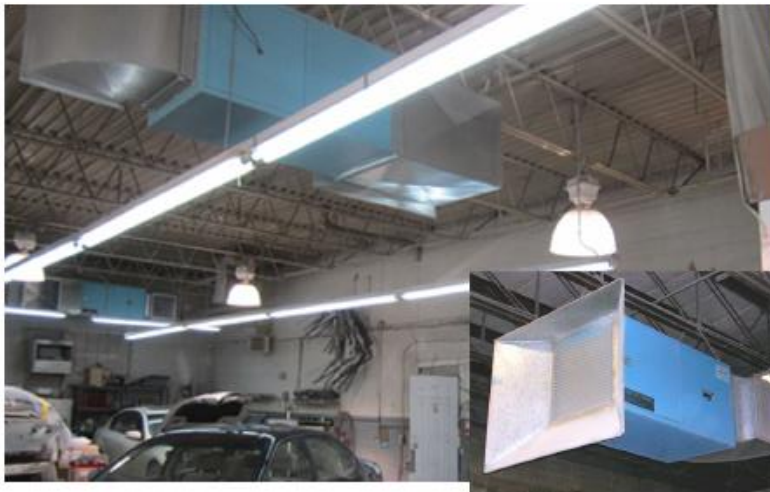

UNITÉS DE FILTRATION AMBIANTE SUSPENDUE

Avec l'installation d'un **MAX 2400**, unité de filtration ambiante suspendue, un mouvement d'air contrôlé est créé au plafond et permet de capturer efficacement les particules et contaminants qui se trouvent dans l'air avant qu'ils puissent s'installer sur les surfaces de la pièce ou qu'ils soient inhalés par les travailleurs.

Sa conception légère et son branchement de 110 volts font que le **MAX 2400** soit facile à installer au plafond ou fixés au mur. Les applications plus récentes sont dans les carrosseries, entrepôts ou usines.